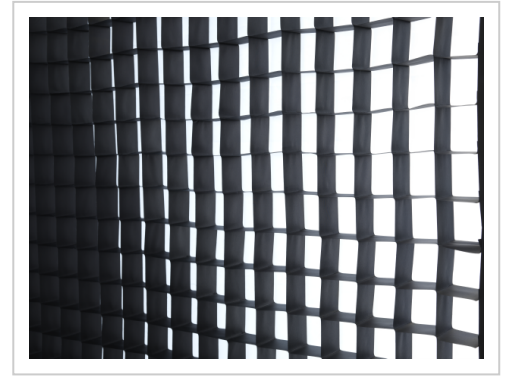

Egg Crate Butterfly 50° | Egg Crate Butterfly 50°, 20'x20' (5,90x5,90m)

Artikelnummer 4001952-6

- Entwickelt für einen schnellen Auf- und Abbau
- 6 Standardgrößen bis zu 20ft x 20ft
- Individuelle Anfertigungen möglich
- Verfügbar mit 40° oder 50° Abstrahlwinkel

Produktbeschreibung

In idealer Ergänzung zu den Butterflys regulieren Rosco Egg Crates den gewünschten Abstrahlwinkel und das Streulicht.

Produkteigenschaften

Hauptkategorie Zubehör und Verbrauchsmaterial

Unterkategorie Textiles

Serienname Egg Crate Butterfly

Weitere Bilder