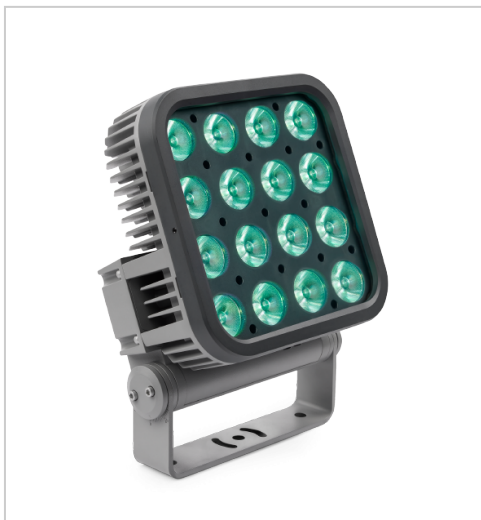

Exterior Wash Pro L Quad

Artikelnummer 4031259

- Kalibrierte Full-Colour-RGBW-LEDs
- Einstellbare Leistungsaufnahme
- Hohe Lichtausbeute
- 8° Abstrahlwinkel, durch Zubehör anpassbar
- Zertifiziert nach IP66, IK08 und C5 High
- Kompaktes und leichtes Design zur einfachen Installation
- DMX- und RDM-Steuerung
- 5 Jahre Produktgarantie
- Verfügbar in 4 Größen (S, M, L, XL)
- Auch als CTC-Version (2.400K-6.500K) erhältlich
- Jeweils erhältlich in den Gehäusefarben Grau und Weiß

Produktbeschreibung

Die Martin Exterior Wash Pro sind effiziente, robuste und kompakte Architekturleuchten für die dauerhafte Außen- oder Innenbeleuchtung von Fassaden, Oberflächen und vielem mehr. Ausgestattet mit zahlreichen Funktionen und in einer Vielzahl an verschiedenen Varianten, Lichtquellen und Größen erhältlich, erfüllen sie jede gewünschte Anforderung an eine leistungsstarke Beleuchtung.

Das stabile Gehäuse ist nicht nur nach IP66 und CH5 High gegen Umwelteinflüsse, sondern auch nach IK08 gegen Vandalismus geschützt. Eine große Auswahl an optionalem Zubehör erleichtert die Installation.

Produkteigenschaften

Farbe	weiß
Hauptkategorie	Beleuchtungstechnik
Unterkategorie	Fluter, Flächen- und Horizontleuchten
Leistung	150W
IP-Klassifizierung	IP66
Serienname	Exterior Wash Pro
Abstrahlwinkel/Zoom	8°
Lichtstrom	6.400 lm