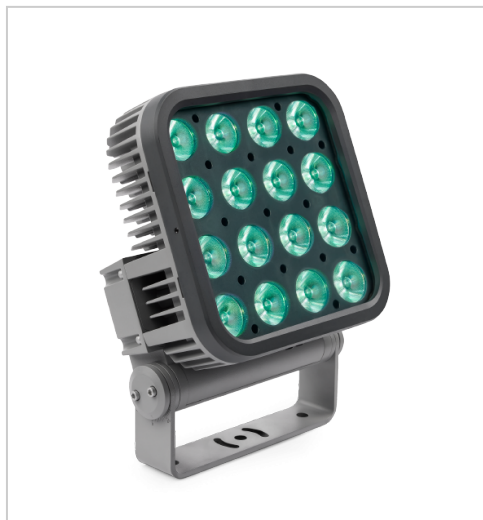

Exterior Wash Pro L Quad

Artikelnummer 4031259

- Kalibrierte Full-Colour-RGBW-LEDs
- Einstellbare Leistungsaufnahme
- Hohe Lichtausbeute
- 8° Abstrahlwinkel, durch Zubehör anpassbar
- Zertifiziert nach IP66, IK08 und C5 High
- Kompaktes und leichtes Design zur einfachen Installation
- DMX- und RDM-Steuerung
- 5 Jahre Produktgarantie
- Verfügbar in 4 Größen (S, M, L, XL)
- Auch als CTC-Version (2.400K-6.500K) erhältlich
- Jeweils erhältlich in den Gehäusefarben Grau und Weiß

Produktbeschreibung

Die Martin Exterior Wash Pro sind effiziente, robuste und kompakte Architekturleuchten für die dauerhafte Außen- oder Innenbeleuchtung von Fassaden, Oberflächen und vielem mehr. Ausgestattet mit zahlreichen Funktionen und in einer Vielzahl an verschiedenen Varianten, Lichtquellen und Größen erhältlich, erfüllen sie jede gewünschte Anforderung an eine leistungsstarke Beleuchtung.

Das stabile Gehäuse ist nicht nur nach IP66 und CH5 High gegen Umwelteinflüsse, sondern auch nach IK08 gegen Vandalismus geschützt. Eine große Auswahl an optionalem Zubehör erleichtert die Installation.

Produkteigenschaften

Farbe	weiß
Hauptkategorie	Beleuchtungstechnik
Unterkategorie	Fluter, Flächen- und Horizontleuchten
Leistung	150W
IP-Klassifizierung	IP66
Serienname	Exterior Wash Pro
Abstrahlwinkel/Zoom	8°
Lichtstrom	6.400 lm