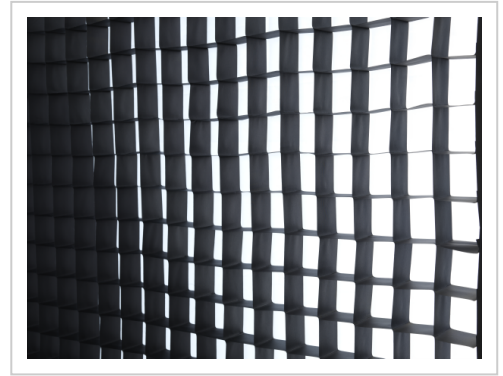

Egg Crate Butterfly 50° | Egg Crate Butterfly 50°, 12'x20' (3,55x5,90m)

Artikelnummer 4001952-7

- Entwickelt für einen schnellen Auf- und Abbau
- 6 Standardgrößen bis zu 20ft x 20ft
- Individuelle Anfertigungen möglich
- Verfügbar mit 40° oder 50° Abstrahlwinkel

Produktbeschreibung

In idealer Ergänzung zu den Butterflys regulieren Rosco Egg Crates den gewünschten Abstrahlwinkel und das Streulicht.

Produkteigenschaften

Hauptkategorie Zubehör und Verbrauchsmaterial

Unterkategorie Textiles

Serienname Egg Crate Butterfly

Weitere Bilder