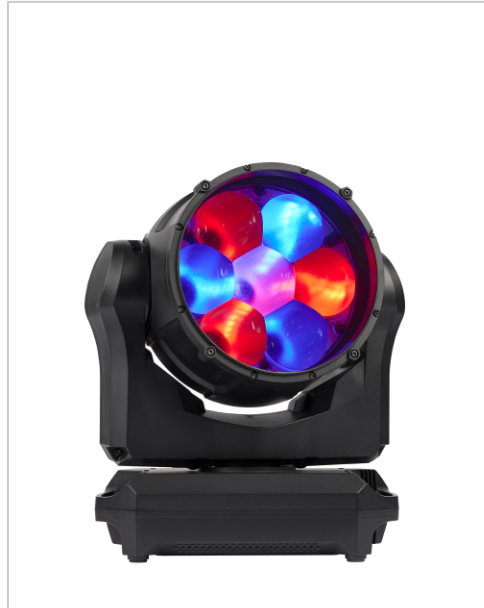

## MAC Aura XIP | MAC Aura XIP

Artikelnummer 4028332

Gewicht 25kg

- XIP Technologie: Outdoor-tauglich dank IP54-Klassifizierung
- 7 einzeln ansteuerbare 60W RGBW LEDs
- 12 x 4W Aura Filament-Effekt
- Mehr als 200 vorprogrammierte Effekte
- Abstrahlwinkel 6,3° - 50,4°
- Sehr schnelle Pan/Tilt-Bewegungen
- Extrem leise
- DMX, RDM, Art-Net, sACN und P3-Steuerung
- DMX-Kompatibilitätsmodus: Aura XB Standard / Extended

### Produktbeschreibung

Der Martin MAC Aura XIP ergänzt die Aura Serie um ein outdoor-taugliches Washlight mit IP54-Klassifizierung. Ohne Kompromisse bei Größe, Gewicht und Lautstärke ist der MAC Aura XIP ein perfektes Washlight mit hoher Weißlichtqualität und gleichzeitig ein kreatives Tool mit unzähligen Effekten, egal ob für Direct-View Anwendungen oder kraftvolle Mid-Air Effekte. Das Gerät wiegt gerade einmal 8,95kg und zeigt einen beeindruckenden Output. Dank der Einzelpixelsteuerung sowie dem innovativen Aura Filament-Effekt bietet der MAC Aura XIP zahllose kreative Möglichkeiten.

Mit diesem Feature-Set und der bewährten Martin Qualität ist der MAC Aura XIP ein absoluter Allrounder. Er spielt seine Stärken sowohl indoor als auch outdoor aus, egal ob im Concert-Touring, TV, bei Corporate-Events, im Theater oder Club. Steuern lässt sich der MAC Aura XIP neben DMX, Art-Net und sACN auch über das Martin P3-Protokoll.

## Produkteigenschaften

<b>Farbe</b>	schwarz
<b>Hauptkategorie</b>	Beleuchtungstechnik
<b>Unterkategorie</b>	Moving Lights, Scans
<b>Leistung</b>	340W
<b>IP-Klassifizierung</b>	IP54
<b>Serienname</b>	MAC Aura™
<b>Steckverbinder ausgangsseitig</b>	powerCON TRUE1, XLR5, etherCON
<b>Steckverbinder eingangsseitig</b>	powerCON TRUE1, XLR5, etherCON
<b>Betriebsspannung/ Versorgungsspannung</b>	100-240V
<b>Netzfrequenz</b>	50Hz, 60Hz
<b>Abstrahlwinkel/Zoom</b>	6,3°-50,4°
<b>Leistung des Leuchtmittels</b>	7 x 60W, 12 x 4W Aura
<b>Maße</b>	338 x 380 x 226mm