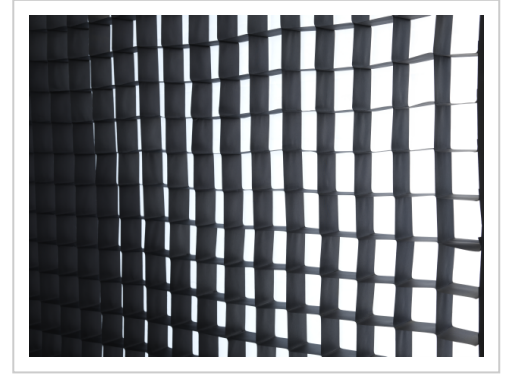

## Egg Crate Butterfly 40° | Egg Crate Butterfly 40°, 4'x4' (1,12x1,12m)

Artikelnummer 4001951-1

- Entwickelt für einen schnellen Auf- und Abbau
- 6 Standardgrößen bis zu 20ft x 20ft
- Individuelle Anfertigungen möglich
- Verfügbar mit 40° oder 50° Abstrahlwinkel

### Produktbeschreibung

In idealer Ergänzung zu den Butterflys regulieren Rosco Egg Crates den gewünschten Abstrahlwinkel und das Streulicht.