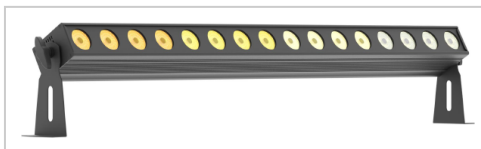

LumiPix 16H

Artikelnummer 4023629

Gewicht 13kg

- 16 x 12W Full-Colour-RGBWA+UV LEDs
- Einzel-Pixel-Ansteuerung
- 22° Abstrahlwinkel
- Lüfterlos
- Auch in 50cm Länge verfügbar

Produktbeschreibung

Die Lumipix 16H ist eine universell einsetzbare LED-Bar mit Einzel-Pixel-Ansteuerung. Dank ihres Abstrahlwinkels von 22°, ihrer großen Helligkeit und der umfangreichen Farbpalette lässt sie sich in den unterschiedlichsten Projekten verwenden. Andere Abstrahlwinkel sind mit den optional erhältlichen 25° und 45° Optiken realisierbar. Für ihren Einsatz kann die Prolights Lumipix 16H standsicher auf den Boden gestellt oder, unter anderem, an einer Traverse montiert werden

Produkteigenschaften

Farbe	schwarz
Hauptkategorie	Beleuchtungstechnik
Unterkategorie	Bars, Streifen und Tapes
IP-Klassifizierung	IP33
Serienname	LumiPix
Leistung des Leuchtmittels	16 x 12W

Weitere Bilder