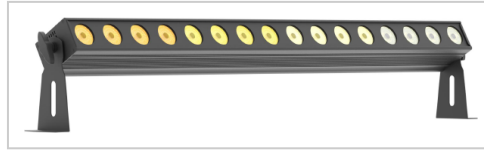

LumiPix 16H

Artikelnummer 4023629

Gewicht 13kg

- 16 x 12W Full-Colour-RGBWA+UV LEDs
- Einzel-Pixel-Ansteuerung
- 22° Abstrahlwinkel
- Lüfterlos
- Auch in 50cm Länge verfügbar

Produktbeschreibung

Die Lumipix 16H ist eine universell einsetzbare LED-Bar mit Einzel-Pixel-Ansteuerung. Dank ihres Abstrahlwinkels von 22°, ihrer großen Helligkeit und der umfangreichen Farbpalette lässt sie sich in den unterschiedlichsten Projekten verwenden. Andere Abstrahlwinkel sind mit den optional erhältlichen 25° und 45° Optiken realisierbar. Für ihren Einsatz kann die Prolights Lumipix 16H standsicher auf den Boden gestellt oder, unter anderem, an einer Traverse montiert werden

Produkteigenschaften

Farbe	schwarz
Hauptkategorie	Beleuchtungstechnik
Unterkategorie	Bars, Streifen und Tapes
IP-Klassifizierung	IP33
Serienname	LumiPix
Leistung des Leuchtmittels	16 x 12W

Weitere Bilder