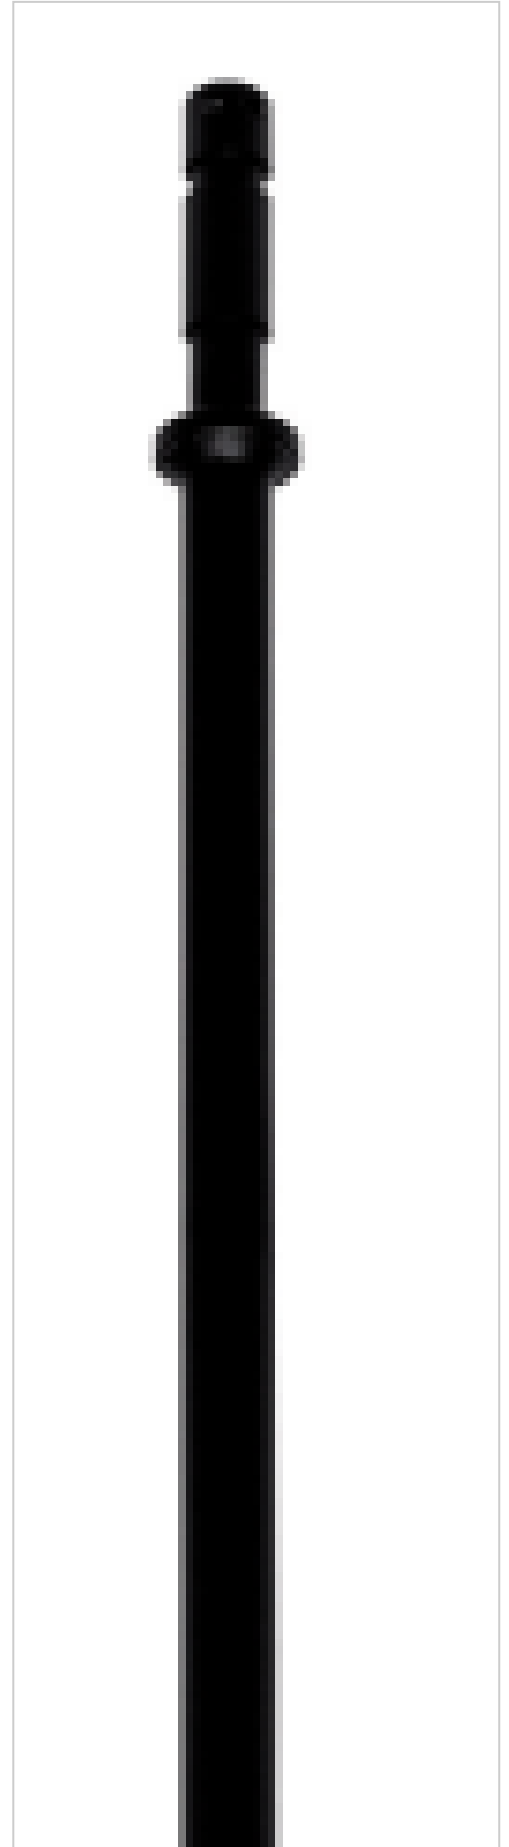

Double Ended Drop Arm | Double Ended Drop Arm, 1000mm

Artikelnummer 251341

Gewicht 2.65kg

- Für 28mm TV-Zapfen

Produktbeschreibung

Die Doughty Drop-Arms ermöglichen das einfache Abhängen von Geräten mit TV-Zapfen.

Produkteigenschaften

Hauptkategorie	Riggingmaterial
Unterkategorie	Coupler, Anschlag- und Tragmittel
Serienname	Drop-Arms, Universal Hanger
Maße	1000mm

Weitere Bilder