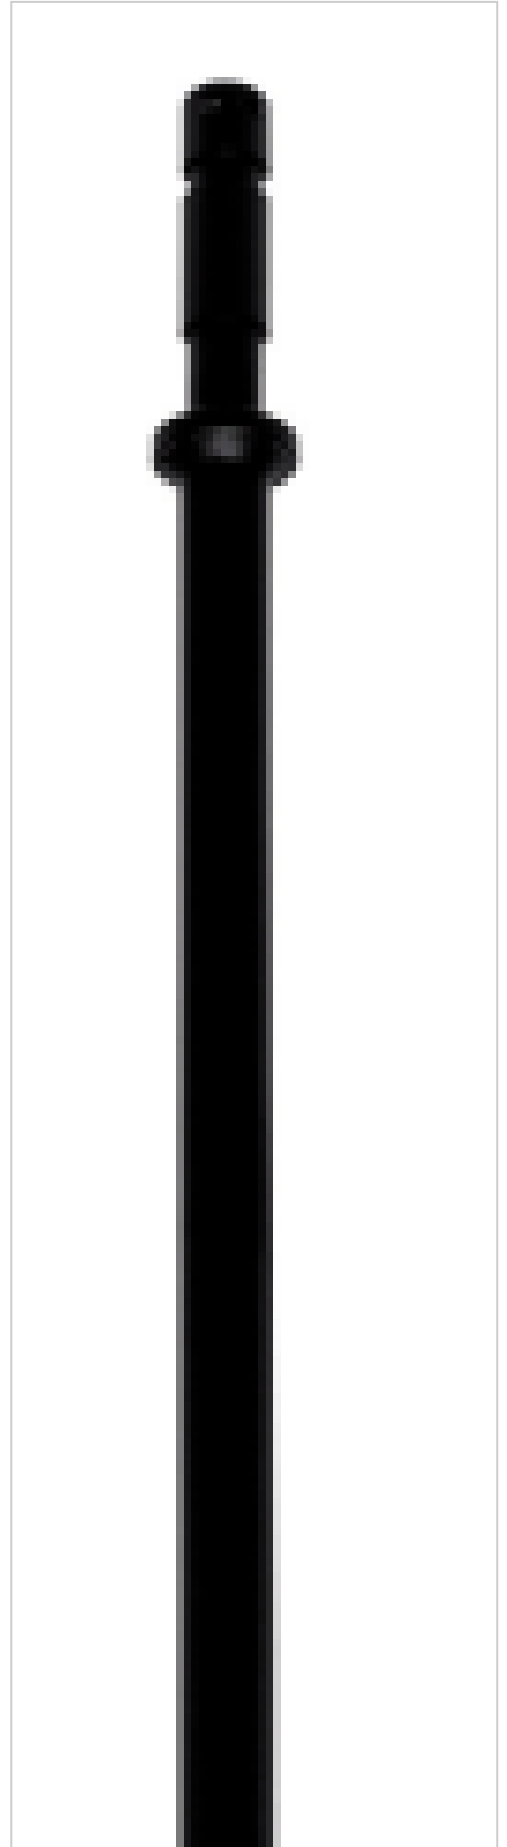

Double Ended Drop Arm | Double Ended Drop Arm, 1000mm

Artikelnummer 251341

Gewicht 2.65kg

- Für 28mm TV-Zapfen

Produktbeschreibung

Die Doughty Drop-Arms ermöglichen das einfache Abhängen von Geräten mit TV-Zapfen.

Produkteigenschaften

Hauptkategorie	Riggingmaterial
Unterkategorie	Coupler, Anschlag- und Tragmittel
Serienname	Drop-Arms, Universal Hanger
Maße	1000mm

Weitere Bilder