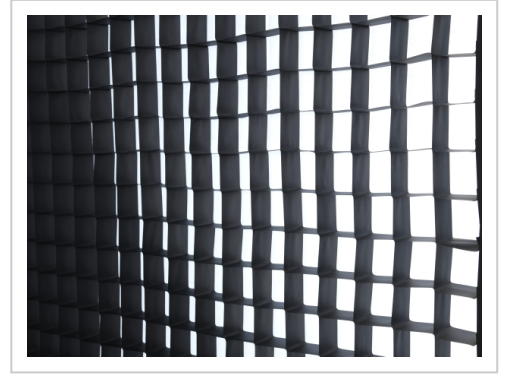

## Egg Crate Butterfly 50° | Egg Crate Butterfly 50°, 4'x8' (1,12x2,35m)

Artikelnummer 4001952-2

- Entwickelt für einen schnellen Auf- und Abbau
- 6 Standardgrößen bis zu 20ft x 20ft
- Individuelle Anfertigungen möglich
- Verfügbar mit 40° oder 50° Abstrahlwinkel

### Produktbeschreibung

In idealer Ergänzung zu den Butterflys regulieren Rosco Egg Crates den gewünschten Abstrahlwinkel und das Streulicht.