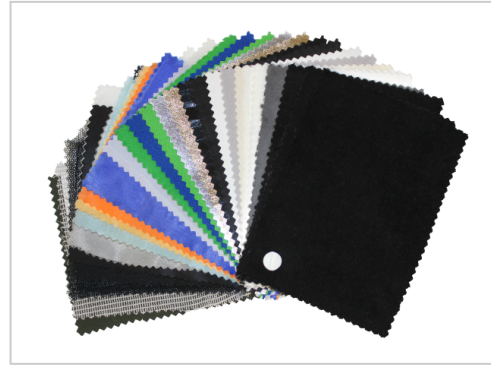

## Butterfly Chroma Reversible Blue/Green

Artikelnummer 4001950-7

Gewicht 1.8kg

- Vorkonfektioniert mit Ösen und Spannfixen
- Große Auswahl an allen gängigen Stoffen
- In verschiedenen Standardgrößen erhältlich
- Individuelle Anfertigungen möglich
- Ösen-Abstand 25cm an allen 4 Seiten
- Inklusive farblich codierter, wasserfester Transporttasche

### Produktbeschreibung

Rosco Butterflies für verschiedenste Lichteffekte sind in unterschiedlichen Formaten lieferbar und lassen sich dank vormontierter Spannfixe schnell und mühelos in vorhandene Rahmen einspannen.

### Produkteigenschaften

**Hauptkategorie** Zubehör und Verbrauchsmaterial

**Unterkategorie** Textiles

**Serienname** Butterfly Chroma Key

Weitere Bilder