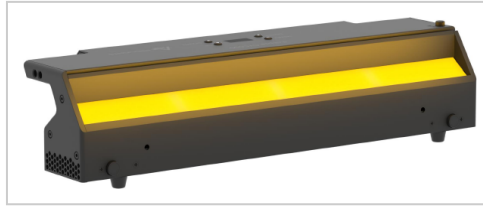

## EclCyclorama 50

Artikelnummer 4024137

Gewicht 6.78kg

- Variable Farbtemperatur 2.800K – 6.500K
- 8/16-Bit LED-Steuerung für weiche Übergänge
- Sehr homogene Flächenausleuchtung
- Plus/Minus Green-Correction
- Lüfterlos
- Flickerfrei
- Sehr flache Bauform
- Steuerung per DMX, Art-Net, sACN und RDM
- Eingebauter W-DMX Empfänger
- Auch in 100cm Länge verfügbar

### Produktbeschreibung

Der EclCyclorama 50 ist ein asymmetrischer LED-Fluter, der speziell für den Einsatz als Horizontleuchte oder Fußrampe entwickelt wurde. Dank der integrierten RGB+WW-Farbmischung und der 16-Bit-Steuerung erreicht der EclCyclorama eine äußerst homogene Ausleuchtung.

Der EclCyclorama zeichnet sich außerdem durch seine hohe Farbwiedergabe, die kompakte Bauweise und die flexiblen Rigging-Optionen aus. Aufgrund der lüfterlosen Kühlung ist ein Einsatz auch in geräuschempfindlichen Bereichen kein Problem. Zur gleichmäßigen Ausleuchtung großer Flächen können die EclCyclorama direkt nebeneinander oder in flexiblen Abständen, die sich einfach mit Hilfe des Prolights Installationsguides errechnen lassen, genutzt werden.

### Produkteigenschaften

Farbe	schwarz
Hauptkategorie	Beleuchtungstechnik
Unterkategorie	Fluter, Flächen- und Horizontleuchten
Gewicht (ohne Verpackung)	5kg
Leistung	180W
IP-Klassifizierung	IP20
Serienname	EclCyclorama
Maße	500 x 148 x 119mm