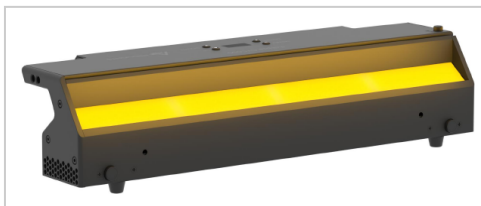

EclCyclorama 50

Artikelnummer 4024137

Gewicht 6.78kg

- Variable Farbtemperatur 2.800K – 6.500K
- 8/16-Bit LED-Steuerung für weiche Übergänge
- Sehr homogene Flächenausleuchtung
- Plus/Minus Green-Correction
- Lüfterlos
- Flickerfrei
- Sehr flache Bauform
- Steuerung per DMX, Art-Net, sACN und RDM
- Eingebauter W-DMX Empfänger
- Auch in 100cm Länge verfügbar

Produktbeschreibung

Der EclCyclorama 50 ist ein asymmetrischer LED-Fluter, der speziell für den Einsatz als Horizontleuchte oder Fußrampe entwickelt wurde. Dank der integrierten RGB+WW-Farbmischung und der 16-Bit-Steuerung erreicht der EclCyclorama eine äußerst homogene Ausleuchtung.

Der EclCyclorama zeichnet sich außerdem durch seine hohe Farbwiedergabe, die kompakte Bauweise und die flexiblen Rigging-Optionen aus. Aufgrund der lüfterlosen Kühlung ist ein Einsatz auch in geräuschempfindlichen Bereichen kein Problem. Zur gleichmäßigen Ausleuchtung großer Flächen können die EclCyclorama direkt nebeneinander oder in flexiblen Abständen, die sich einfach mit Hilfe des Prolights Installationsguides errechnen lassen, genutzt werden.

Produkteigenschaften

Farbe	schwarz
Hauptkategorie	Beleuchtungstechnik
Unterkategorie	Fluter, Flächen- und Horizontleuchten
Gewicht (ohne Verpackung)	5kg
Leistung	180W
IP-Klassifizierung	IP20
Serienname	EclCyclorama
Maße	500 x 148 x 119mm