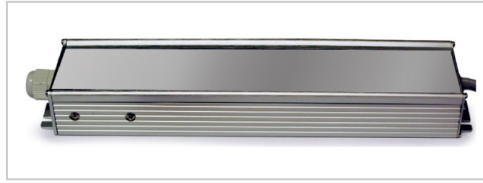

IP66 PSU 240W

Artikelnummer 4002487

Gewicht 1.88kg

- 240W Leistung
- IP66-Zertifiziert
- Einfache, unauffällige Montage
- Kein Lüfter dank Konvektionskühlung

Produktbeschreibung

Die Martin by HARMAN IP66 PSU 240W ist ein externes Netzteil zur Stromversorgung verschiedener Martin LED-Produkte wie z.B. der Exterior PixLine oder der VDO Sceptrons.

Als Alternative zum P3 PowerPort bietet die IP66 PSU die Möglichkeit einer einfachen Stromversorgung für rein DMX-gesteuerte Set-Ups. Darüber hinaus ist ihre Montage schnell und unkompliziert. Das Gerät lässt sich dank seiner geringen Größe bequem und unauffällig installieren.

Produkteigenschaften

Farbe	Silber
Hauptkategorie	Videotechnik
Unterkategorie	Power, Processing
Leistung	240W
IP-Klassifizierung	IP66
Serienname	Power & Processing

Weitere Bilder