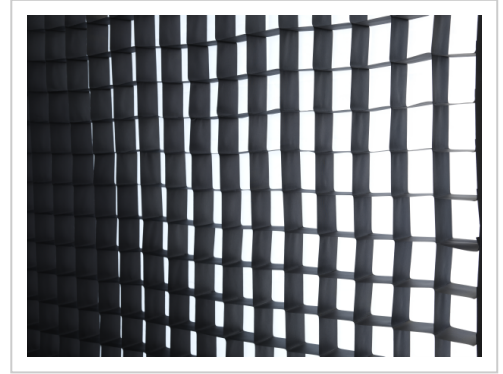

Egg Crate Butterfly 50° | Egg Crate Butterfly 50°, 8'x8' (2,35x2,35m)

Artikelnummer 4001952-4

- Entwickelt für einen schnellen Auf- und Abbau
- 6 Standardgrößen bis zu 20ft x 20ft
- Individuelle Anfertigungen möglich
- Verfügbar mit 40° oder 50° Abstrahlwinkel

Produktbeschreibung

In idealer Ergänzung zu den Butterflys regulieren Rosco Egg Crates den gewünschten Abstrahlwinkel und das Streulicht.

Produkteigenschaften

Hauptkategorie Zubehör und Verbrauchsmaterial

Unterkategorie Textiles

Serienname Egg Crate Butterfly

Weitere Bilder