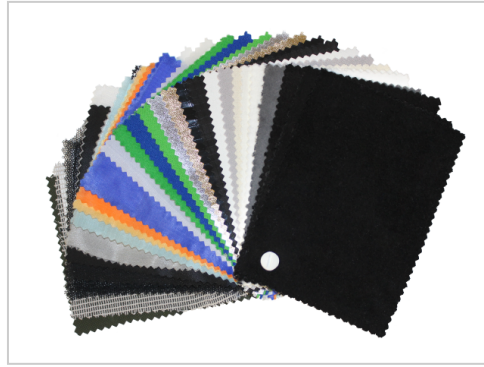

Butterfly Grey Gobelin Scrim

Artikelnummer 4001939-3

- Vorkonfektioniert mit Ösen und Spannfixen
- Große Auswahl an allen gängigen Stoffen
- In verschiedenen Standardgrößen erhältlich
- Individuelle Anfertigungen möglich
- Ösen-Abstand 25cm an allen 4 Seiten
- Inklusive farblich codierter, wasserfester Transporttasche

Produktbeschreibung

Rosco Butterflies für verschiedenste Lichteffekte sind in unterschiedlichen Formaten lieferbar und lassen sich dank vormontierter Spannfixe schnell und mühelos in vorhandene Rahmen einspannen.

Produkteigenschaften

Hauptkategorie Zubehör und Verbrauchsmaterial

Unterkategorie Textiles

Serienname Butterfly Gobelin Scrim

Weitere Bilder