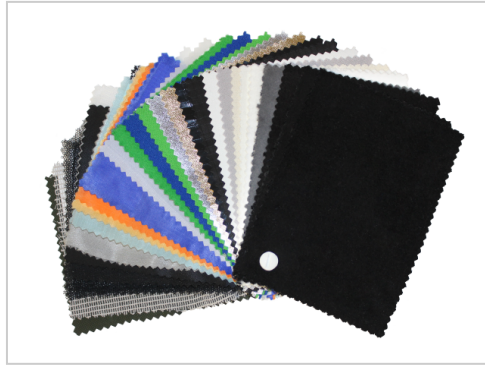

Butterfly Chroma Key Blue

Artikelnummer 4001949-1

- Vorkonfektioniert mit Ösen und Spannfixen
- Große Auswahl an allen gängigen Stoffen
- In verschiedenen Standardgrößen erhältlich
- Individuelle Anfertigungen möglich
- Ösen-Abstand 25cm an allen 4 Seiten
- Inklusive farblich codierter, wasserfester Transporttasche

Produktbeschreibung

Rosco Butterflies für verschiedenste Lichteffekte sind in unterschiedlichen Formaten lieferbar und lassen sich dank vormontierter Spannfixe schnell und mühelos in vorhandene Rahmen einspannen.

Produkteigenschaften

Hauptkategorie Zubehör und Verbrauchsmaterial

Unterkategorie Textiles

Serienname Butterfly Chroma Key

Weitere Bilder