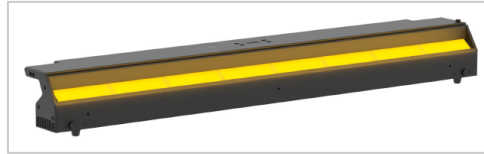

## EclCyclorama 100

**Artikelnummer** G4024136

**Gewicht** 12kg

- Variable Farbtemperatur 2.800K – 6.500K
- 8/16-Bit LED-Steuerung für weiche Übergänge
- Sehr homogene Flächenausleuchtung
- Plus/Minus Green-Correction
- Lüfterlos
- Flickerfrei
- Sehr flache Bauform
- Steuerung per DMX, Art-Net, sACN und RDM
- Eingebauter W-DMX Empfänger

### Produktbeschreibung

Der EclCyclorama 100 ist ein asymmetrischer LED-Fluter, der speziell für den Einsatz als Horizontleuchte oder Fußrampe entwickelt wurde. Dank der integrierten RGB+WW-Farbmischung und der 16-Bit-Steuerung erreicht der EclCyclorama eine äußerst homogene Ausleuchtung.

Der EclCyclorama zeichnet sich außerdem durch seine hohe Farbwiedergabe, die kompakte Bauweise und die flexiblen Rigging-Optionen aus. Aufgrund der lüfterlosen Kühlung ist ein Einsatz auch in geräuschempfindlichen Bereichen kein Problem. Zur gleichmäßigen Ausleuchtung großer Flächen können die EclCyclorama direkt nebeneinander oder in flexiblen Abständen, die sich einfach mit Hilfe des Prolights Installationsguides errechnen lassen, genutzt werden.