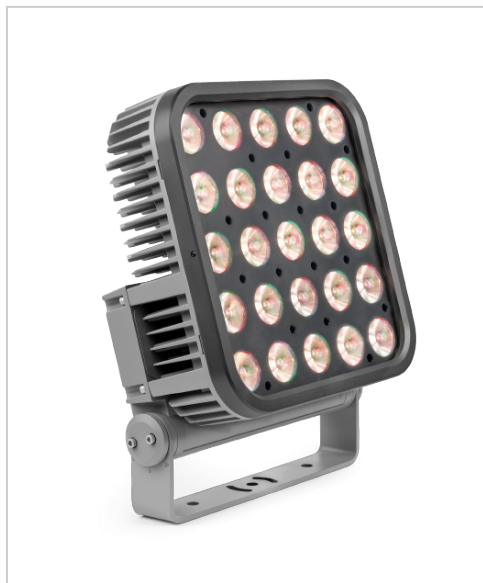

Exterior Wash Pro XL Quad

Artikelnummer 4031260

Gewicht 22kg

- Kalibrierte Full-Colour-RGBW-LEDs
- Einstellbare Leistungsaufnahme
- Hohe Lichtausbeute
- 8° Abstrahlwinkel, durch Zubehör anpassbar
- Zertifiziert nach IP66, IK08 und C5 High
- Kompaktes und leichtes Design zur einfachen Installation
- DMX- und RDM-Steuerung
- 5 Jahre Produktgarantie
- Verfügbar in 4 Größen (S, M, L, XL)
- Auch als CTC-Version (2.400K-6.500K) erhältlich
- Jeweils erhältlich in den Gehäusefarben Grau und Weiß

Produktbeschreibung

Die Martin Exterior Wash Pro sind effiziente, robuste und kompakte Architekturleuchten für die dauerhafte Außen- oder Innenbeleuchtung von Fassaden, Oberflächen und vielem mehr. Ausgestattet mit zahlreichen Funktionen und in einer Vielzahl an verschiedenen Varianten, Lichtquellen und Größen erhältlich, erfüllen sie jede gewünschte Anforderung an eine leistungsstarke Beleuchtung.

Das stabile Gehäuse ist nicht nur nach IP66 und CH5 High gegen Umwelteinflüsse, sondern auch nach IK08 gegen Vandalismus geschützt. Eine große Auswahl an optionalem Zubehör erleichtert die Installation.

Produkteigenschaften

Farbe	weiß
Hauptkategorie	Beleuchtungstechnik
Unterkategorie	Fluter, Flächen- und Horizontleuchten
Leistung	250W
IP-Klassifizierung	IP66
Serienname	Exterior Wash Pro
Abstrahlwinkel/Zoom	8°
Lichtstrom	10.700 lm