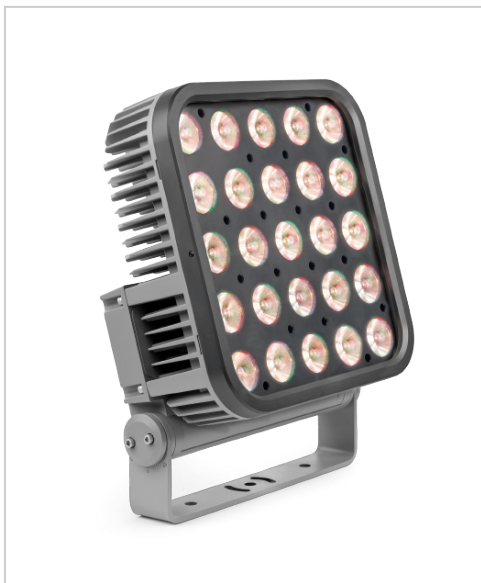

Exterior Wash Pro XL Quad

Artikelnummer 4031260

Gewicht 22kg

- Kalibrierte Full-Colour-RGBW-LEDs
- Einstellbare Leistungsaufnahme
- Hohe Lichtausbeute
- 8° Abstrahlwinkel, durch Zubehör anpassbar
- Zertifiziert nach IP66, IK08 und C5 High
- Kompaktes und leichtes Design zur einfachen Installation
- DMX- und RDM-Steuerung
- 5 Jahre Produktgarantie
- Verfügbar in 4 Größen (S, M, L, XL)
- Auch als CTC-Version (2.400K-6.500K) erhältlich
- Jeweils erhältlich in den Gehäusefarben Grau und Weiß

Produktbeschreibung

Die Martin Exterior Wash Pro sind effiziente, robuste und kompakte Architekturleuchten für die dauerhafte Außen- oder Innenbeleuchtung von Fassaden, Oberflächen und vielem mehr. Ausgestattet mit zahlreichen Funktionen und in einer Vielzahl an verschiedenen Varianten, Lichtquellen und Größen erhältlich, erfüllen sie jede gewünschte Anforderung an eine leistungsstarke Beleuchtung.

Produkteigenschaften

Farbe	weiß
Hauptkategorie	Beleuchtungstechnik
Unterkategorie	Fluter, Flächen- und Horizontleuchten
Leistung	250W
IP-Klassifizierung	IP66
Serienname	Exterior Wash Pro
Abstrahlwinkel/Zoom	8°
Lichtstrom	10.700 lm

Weitere Bilder