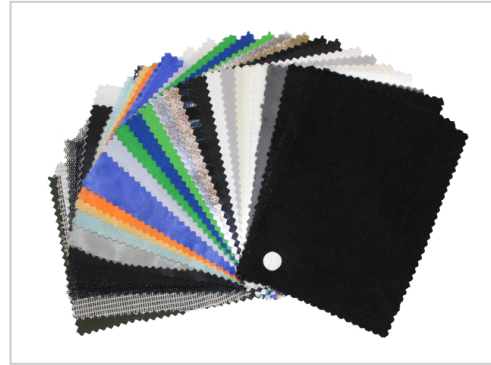

Butterfly Chroma Reversible Blue/Green

Artikelnummer 4001950-1

- Vorkonfektioniert mit Ösen und Spannfixen
- Große Auswahl an allen gängigen Stoffen
- In verschiedenen Standardgrößen erhältlich
- Individuelle Anfertigungen möglich
- Ösen-Abstand 25cm an allen 4 Seiten
- Inklusive farblich codierter, wasserfester Transporttasche

Produktbeschreibung

Rosco Butterflies für verschiedenste Lichteffekte sind in unterschiedlichen Formaten lieferbar und lassen sich dank vormontierter Spannfixe schnell und mühelos in vorhandene Rahmen einspannen.

Produkteigenschaften

Hauptkategorie Zubehör und Verbrauchsmaterial

Unterkategorie Textiles

Serienname Butterfly Chroma Key

Weitere Bilder