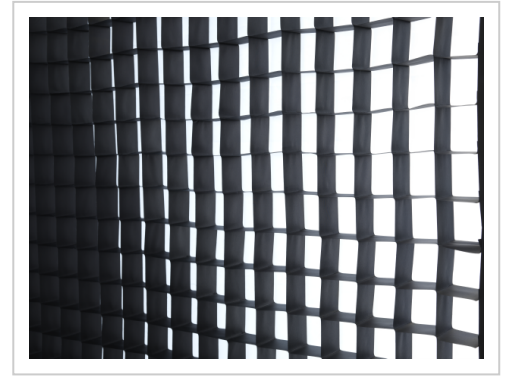

## Egg Crate Butterfly 40° | Egg Crate Butterfly 40°, 20'x20' (5,90x5,90m)

Artikelnummer 4001951-6

- Entwickelt für einen schnellen Auf- und Abbau
- 6 Standardgrößen bis zu 20ft x 20ft
- Individuelle Anfertigungen möglich
- Verfügbar mit 40° oder 50° Abstrahlwinkel

### Produktbeschreibung

In idealer Ergänzung zu den Butterflys regulieren Rosco Egg Crates den gewünschten Abstrahlwinkel und das Streulicht.