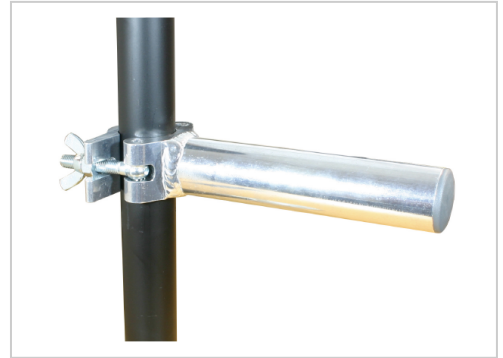

## Boom Arm | Boom Arm, 250mm, silber gepulvert

Artikelnummer 270924

Gewicht 0.84kg

- Rohrdurchmesser 48mm

### Produktbeschreibung

Ausleger in verschiedenen Längen.

### Produkteigenschaften

**Hauptkategorie** Riggingmaterial

**Unterkategorie** Coupler, Anschlag- und Tragmittel

**Serienname** Pipe to Pipe Coupler/Boom Arms

**Klemmbereich** 48-51mm

**Maße** B=50mm

**Werkstoff** Aluminium