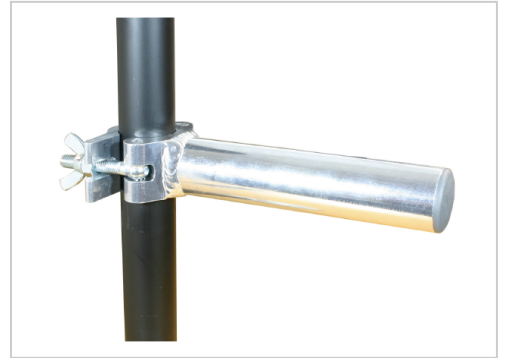

Boom Arm | Boom Arm, 250mm, silber gepulvert

Artikelnummer 270924

Gewicht 0.84kg

- Rohrdurchmesser 48mm

Produktbeschreibung

Ausleger in verschiedenen Längen.

Produkteigenschaften

Hauptkategorie Riggingmaterial

Unterkategorie Coupler, Anschlag- und Tragmittel

Serienname Pipe to Pipe Coupler/Boom Arms

Klemmbereich 48-51mm

Maße B=50mm

Werkstoff Aluminium

Weitere Bilder