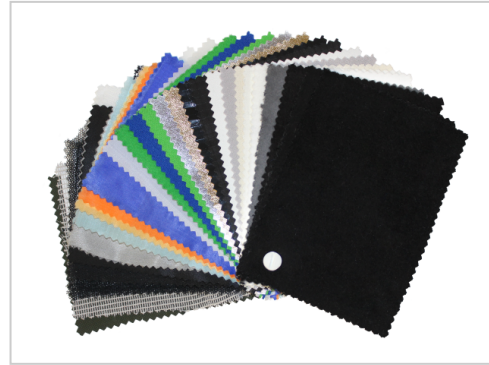

Butterfly Chroma Reversible Blue/Green

Artikelnummer 4001950-4

Gewicht 8.56kg

- Vorkonfektioniert mit Ösen und Spannfixen
- Große Auswahl an allen gängigen Stoffen
- In verschiedenen Standardgrößen erhältlich
- Individuelle Anfertigungen möglich
- Ösen-Abstand 25cm an allen 4 Seiten
- Inklusive farblich codierter, wasserfester Transporttasche

Produktbeschreibung

Rosco Butterflies für verschiedenste Lichteffekte sind in unterschiedlichen Formaten lieferbar und lassen sich dank vormontierter Spannfixe schnell und mühelos in vorhandene Rahmen einspannen.

Produkteigenschaften

Hauptkategorie Zubehör und Verbrauchsmaterial

Unterkategorie Textiles

Serienname Butterfly Chroma Key

Weitere Bilder