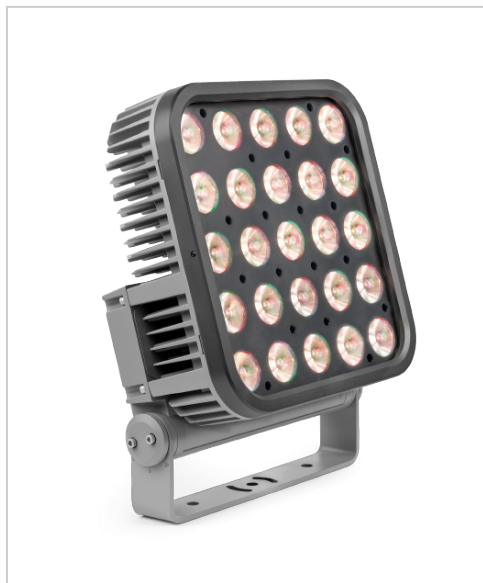

Exterior Wash Pro XL Quad

Artikelnummer 4031252

Gewicht 21.18kg

- Kalibrierte Full-Colour-RGBW-LEDs
- Einstellbare Leistungsaufnahme
- Hohe Lichtausbeute
- 8° Abstrahlwinkel, durch Zubehör anpassbar
- Zertifiziert nach IP66, IK08 und C5 High
- Kompaktes und leichtes Design zur einfachen Installation
- DMX- und RDM-Steuerung
- 5 Jahre Produktgarantie
- Verfügbar in 4 Größen (S, M, L, XL)
- Auch als CTC-Version (2.400K-6.500K) erhältlich
- Jeweils erhältlich in den Gehäusefarben Grau und Weiß

Produktbeschreibung

Die Martin Exterior Wash Pro sind effiziente, robuste und kompakte Architekturleuchten für die dauerhafte Außen- oder Innenbeleuchtung von Fassaden, Oberflächen und vielem mehr. Ausgestattet mit zahlreichen Funktionen und in einer Vielzahl an verschiedenen Varianten, Lichtquellen und Größen erhältlich, erfüllen sie jede gewünschte Anforderung an eine leistungsstarke Beleuchtung.

Das stabile Gehäuse ist nicht nur nach IP66 und CH5 High gegen Umwelteinflüsse, sondern auch nach IK08 gegen Vandalismus geschützt. Eine große Auswahl an optionalem Zubehör erleichtert die Installation.

Produkteigenschaften

Farbe	grau
Hauptkategorie	Beleuchtungstechnik
Unterkategorie	Fluter, Flächen- und Horizontleuchten
Leistung	250W
IP-Klassifizierung	IP66
Serienname	Exterior Wash Pro
Abstrahlwinkel/Zoom	8°
Lichtstrom	10.700 lm