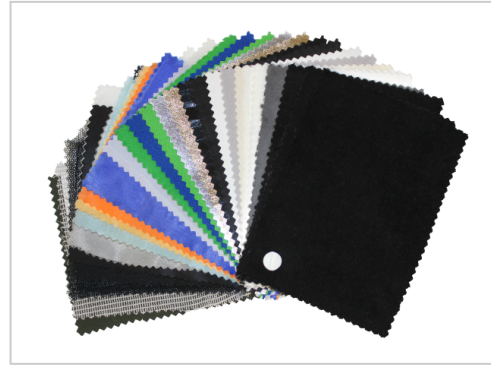

Butterfly Chroma Reversible Blue/Green

Artikelnummer 4001950-5

Gewicht 26.24kg

- Vorkonfektioniert mit Ösen und Spannfixen
- Große Auswahl an allen gängigen Stoffen
- In verschiedenen Standardgrößen erhältlich
- Individuelle Anfertigungen möglich
- Ösen-Abstand 25cm an allen 4 Seiten
- Inklusive farblich codierter, wasserfester Transporttasche

Produktbeschreibung

Rosco Butterflies für verschiedenste Lichteffekte sind in unterschiedlichen Formaten lieferbar und lassen sich dank vormontierter Spannfixe schnell und mühelos in vorhandene Rahmen einspannen.

Produkteigenschaften

Hauptkategorie Zubehör und Verbrauchsmaterial

Unterkategorie Textiles

Serienname Butterfly Chroma Key

Weitere Bilder