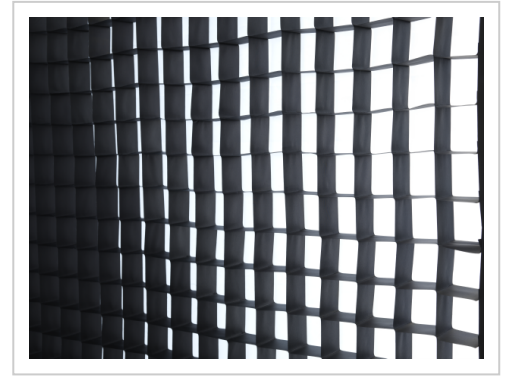

Egg Crate Butterfly 40° | Egg Crate Butterfly 40°, 12'x12' (3,55x3,55m)

Artikelnummer 4001951-5

- Entwickelt für einen schnellen Auf- und Abbau
- 6 Standardgrößen bis zu 20ft x 20ft
- Individuelle Anfertigungen möglich
- Verfügbar mit 40° oder 50° Abstrahlwinkel

Produktbeschreibung

In idealer Ergänzung zu den Butterflys regulieren Rosco Egg Crates den gewünschten Abstrahlwinkel und das Streulicht.

Produkteigenschaften

Hauptkategorie Zubehör und Verbrauchsmaterial

Unterkategorie Textiles

Serienname Egg Crate Butterfly

Weitere Bilder