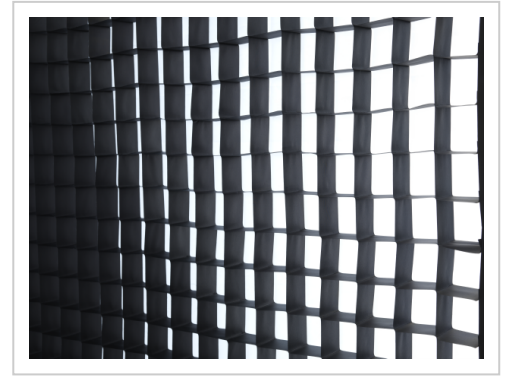

Egg Crate Butterfly 40° | Egg Crate Butterfly 40°, 4'x8' (1,12x2,35m)

Artikelnummer 4001951-2

- Entwickelt für einen schnellen Auf- und Abbau
- 6 Standardgrößen bis zu 20ft x 20ft
- Individuelle Anfertigungen möglich
- Verfügbar mit 40° oder 50° Abstrahlwinkel

Produktbeschreibung

In idealer Ergänzung zu den Butterflys regulieren Rosco Egg Crates den gewünschten Abstrahlwinkel und das Streulicht.

Produkteigenschaften

Hauptkategorie Zubehör und Verbrauchsmaterial

Unterkategorie Textiles

Serienname Egg Crate Butterfly

Weitere Bilder