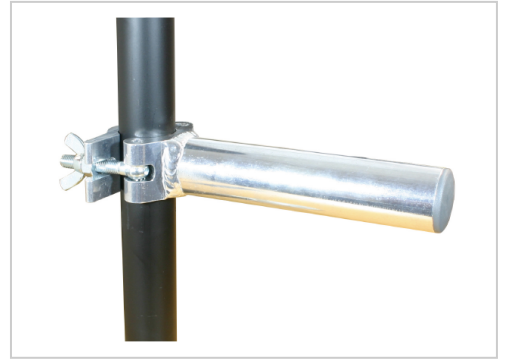

Boom Arm | Boom Arm, 750mm, silber gepulvert

Artikelnummer 270974

Gewicht 1.65kg

- Rohrdurchmesser 48mm

Produktbeschreibung

Ausleger in verschiedenen Längen.

Produkteigenschaften

Hauptkategorie Riggingmaterial

Unterkategorie Coupler, Anschlag- und Tragmittel

Serienname Pipe to Pipe Coupler/Boom Arms

Klemmbereich 48-51mm

Maße B=50mm

Werkstoff Aluminium

Weitere Bilder