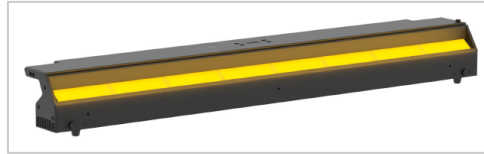

EclCyclorama 100

Artikelnummer 4024136

Gewicht 12kg

- Variable Farbtemperatur 2.800K – 6.500K
- 8/16-Bit LED-Steuerung für weiche Übergänge
- Sehr homogene Flächenausleuchtung
- Plus/Minus Green-Correction
- Lüfterlos
- Flickerfrei
- Sehr flache Bauform
- Steuerung per DMX, Art-Net, sACN und RDM
- Eingebauter W-DMX Empfänger
- Auch in 50cm Länge verfügbar

Produktbeschreibung

Der EclCyclorama 100 ist ein asymmetrischer LED-Fluter, der speziell für den Einsatz als Horizontleuchte oder Fußrampe entwickelt wurde. Dank der integrierten RGB+WW-Farbmischung und der 16-Bit-Steuerung erreicht der EclCyclorama eine äußerst homogene Ausleuchtung.

Der EclCyclorama zeichnet sich außerdem durch seine hohe Farbwiedergabe, die kompakte Bauweise und die flexiblen Rigging-Optionen aus. Aufgrund der lüfterlosen Kühlung ist ein Einsatz auch in geräuschempfindlichen Bereichen kein Problem. Zur gleichmäßigen Ausleuchtung großer Flächen können die EclCyclorama direkt nebeneinander oder in flexiblen Abständen, die sich einfach mit Hilfe des Prolights Installationsguides errechnen lassen, genutzt werden.

Produkteigenschaften

Farbe	schwarz
Hauptkategorie	Beleuchtungstechnik
Unterkategorie	Fluter, Flächen- und Horizontleuchten
Gewicht (ohne Verpackung)	9,6kg
Leistung	400W
IP-Klassifizierung	IP20
Serienname	EclCyclorama
Maße	1000 x 148 x 119mm