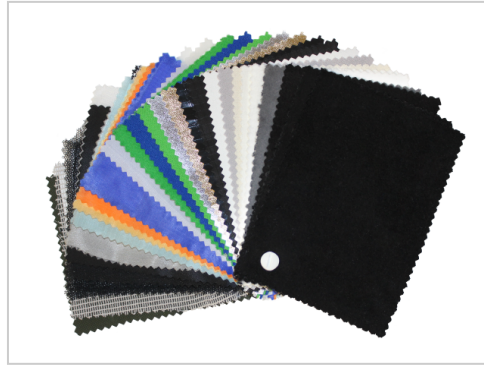

## Butterfly White Gobelin Scrim

Artikelnummer 4001938-3

- Vorkonfektioniert mit Ösen und Spannfixen
- Große Auswahl an allen gängigen Stoffen
- In verschiedenen Standardgrößen erhältlich
- Individuelle Anfertigungen möglich
- Ösen-Abstand 25cm an allen 4 Seiten
- Inklusive farblich codierter, wasserfester Transporttasche

### Produktbeschreibung

Rosco Butterflies für verschiedenste Lichteffekte sind in unterschiedlichen Formaten lieferbar und lassen sich dank vormontierter Spannfixe schnell und mühelos in vorhandene Rahmen einspannen.