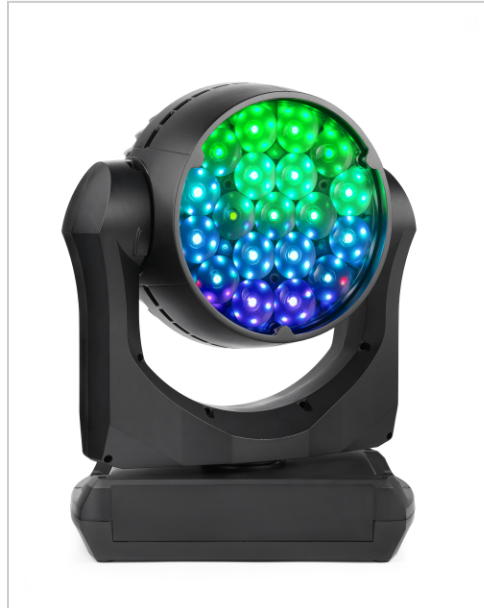

MAC Aura PXL | MAC Aura PXL

Artikelnummer 4023291

Gewicht 18.92kg

- 19 einzeln ansteuerbare 40W RGBW Osram Ostar LEDs
- Neuer Aura Effect™ mit Einzel-Pixel-Steuerung
- Vorprogrammierte Effekte
- Abstrahlwinkel 7°-59°
- Extrem leise
- Vollflächige Frontlinse für homogenen Farbeindruck
- Sehr schnelle Pan/Tilt-Bewegungen
- DMX, RDM, Art-Net, sACN und P3-Steuerung

Produktbeschreibung

Der Martin MAC Aura PXL ist die ideale Ergänzung in der Aura Serie und positioniert sich zwischen dem MAC Aura XB und dem MAC Quantum Wash. Dabei verfügt der MAC Aura PXL über eine hocheffiziente Optik und eine neu gestaltete Frontlinse. Zusammen mit dem kalibrierten RGBW-System liefert er lebhafte Farben sowie perfekte Pastell- und Weißtöne, egal ob für enge und eindrucksvolle Beams oder für eine homogene Flächenausleuchtung.

Als weltweit erstes LED-Washlight bietet der MAC Aura PXL eine individuelle Pixel-Steuerung, die sogar die Ansteuerung jeder einzelnen der 141 Aura Backlight-LEDs erlaubt. Das macht ihn nicht nur zu einem vielseitigen Allrounder unter den Washlights, sondern auch zum Scheinwerfer mit den umfassendsten kreativen Möglichkeiten auf dem Markt. Steuern lässt sich der MAC Aura PXL daher neben DMX, Art-Net und sACN auch über das Martin P3-Protokoll.

Die kompakte Größe und das geringe Gewicht, die bewährte Martin-Qualität und -Features sowie einfache und clevere Setup- und Steuerungsoptionen empfehlen den MAC Aura PXL als ideales Washlight für alle Einsatzgebiete, egal ob Concert-Touring, TV, Corporate-Events, Theater oder Club.