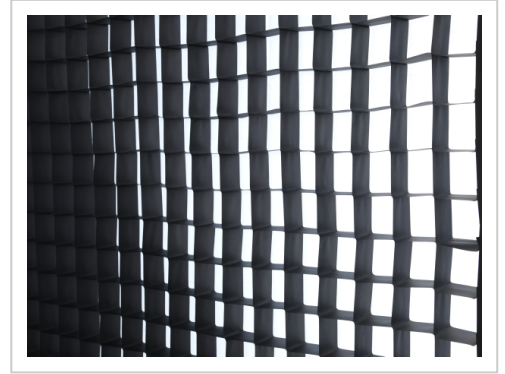

Egg Crate Butterfly 50° | Egg Crate Butterfly 50°, 4'x4' (1,12x1,12m)

Artikelnummer 4001952-1

- Entwickelt für einen schnellen Auf- und Abbau
- 6 Standardgrößen bis zu 20ft x 20ft
- Individuelle Anfertigungen möglich
- Verfügbar mit 40° oder 50° Abstrahlwinkel

Produktbeschreibung

In idealer Ergänzung zu den Butterflys regulieren Rosco Egg Crates den gewünschten Abstrahlwinkel und das Streulicht.

Produkteigenschaften

Hauptkategorie Zubehör und Verbrauchsmaterial

Unterkategorie Textiles

Serienname Egg Crate Butterfly

Weitere Bilder