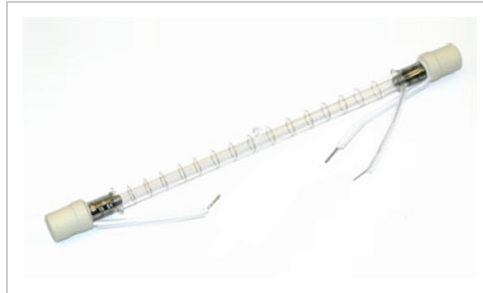

## MAX-15 Stroberöhre

Artikelnummer 4010118

Gewicht 0.12kg

## Produkteigenschaften

**Hauptkategorie** Zubehör und Verbrauchsmaterial

**Unterkategorie** Leuchtmittel

**Serienname** Stroberöhren

Weitere Bilder