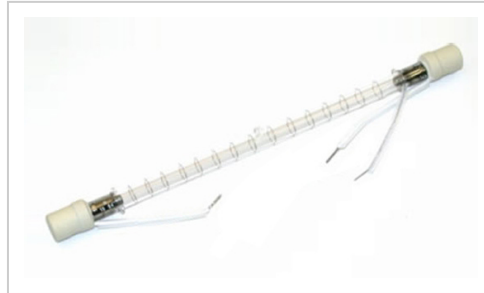

## MAX-15 Stroberöhre

Artikelnummer 4010118

Gewicht 0.12kg

## Produkteigenschaften

**Hauptkategorie** Zubehör und Verbrauchsmaterial

**Unterkategorie** Leuchtmittel

**Serienname** Stroberöhren

Weitere Bilder