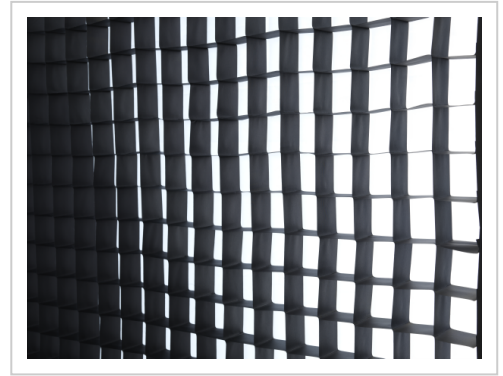

Egg Crate Butterfly 50° | Egg Crate Butterfly 50°, 12'x12' (3,55x3,55m)

Artikelnummer 4001952-5

- Entwickelt für einen schnellen Auf- und Abbau
- 6 Standardgrößen bis zu 20ft x 20ft
- Individuelle Anfertigungen möglich
- Verfügbar mit 40° oder 50° Abstrahlwinkel

Produktbeschreibung

In idealer Ergänzung zu den Butterflys regulieren Rosco Egg Crates den gewünschten Abstrahlwinkel und das Streulicht.

Produkteigenschaften

Hauptkategorie Zubehör und Verbrauchsmaterial

Unterkategorie Textiles

Serienname Egg Crate Butterfly

Weitere Bilder