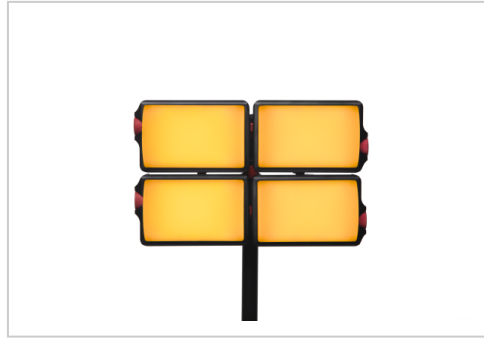

DMG DASH CRMX

Artikelnummer 4025978

Gewicht 4.6kg

- 6-Farb-LED-System
- Einfache Steuerung per App
- Akkubetrieben (Laufzeit ca. 3h bei 100% Output)
- Sehr hoher Farbwiedergabeindex (CRI>95, TLCI>90)
- Geräuschloser Betrieb dank Passivkühlung
- Robustes, hochwertiges und leichtes Aluminium-Gehäuse, IP65
- Vielfältige Befestigungsoptionen für den flexiblen Einsatz

Produktbeschreibung

Das DMG DASH ist das kleinste Mitglied der Rosco MIX Familie. Sein kompaktes Design bietet eine hohe Lichtleistung und eine präzise Farbsteuerung in einem robusten, IP65 klassifiziertem Gehäuse. Damit ist es der perfekte mobile Begleiter für Dreharbeiten aller Art, aber auch für Videostreams, Foto-Setups und überall dort, wo ein akkubetriebenes, kleines und gleichzeitig leistungsstarkes Softlight benötigt wird. Dabei verfügt das DMG DASH über die gleiche 6-Farb-LED-Technologie, die in allen MIX-LED-Leuchten von Rosco genutzt wird, um ein breites Farbspektrum und eine hervorragende Farbmischung zu ermöglichen. Das DMG DASH erreicht hohe CRI- und TLCI-Werte über den gesamten Farbtemperaturbereich von 1.700K bis 10.000K und sorgt damit für eine naturgetreue Wiedergabe in der Kamera.

Die myMIX App erlaubt die vollständige mobile Kontrolle des DMG DASH. Auf ganz einfache Weise können hiermit nicht nur mehr als 130 True-Rosco-Color-Gelfarben reproduziert, sondern jede gewünschte Farbe erstellt werden, indem Farbton, Sättigung und Intensität angepasst oder XY-Werte ausgewählt werden. Die myMIX App ist kostenlos erhältlich im Google Play Store und App Store.

Produkteigenschaften

Farbe	schwarz
Hauptkategorie	Beleuchtungstechnik
Unterkategorie	Fluter, Flächen- und Horizontleuchten
Leistung	14W
IP-Klassifizierung	IP65
Serienname	DMG MIX

Weitere Bilder