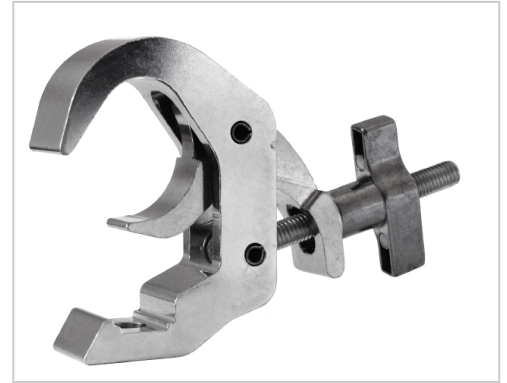

Baby Quick Trigger Clamp | Baby Quick Trigger Clamp, silber

Artikelnummer 270461

Gewicht 0.19kg

- Aufnahmenut für Schraubenköpfe M8 und M10
- Hohe Festigkeit

Produktbeschreibung

Doughty Baby Quick Trigger Clamps bieten eine erheblich vereinfachte Handhabung.

Sie sind perfekt geeignet zum Anhängen von Lasten bis 40kg an Deko- und anderen leichten Traversen.

Produkteigenschaften

Hauptkategorie	Riggingmaterial
Unterkategorie	Coupler, Anschlag- und Tragmittel
Serienname	Baby Quick Trigger
Klemmbereich	25-38mm
Maße	B=25mm
Bohrung	10 mm
Werkstoff	Aluminium