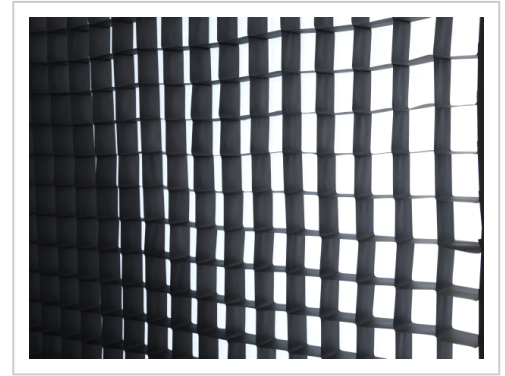

Egg Crate Butterfly 50° | Egg Crate Butterfly 50°, 6'x6' (1,74x1,74m)

Artikelnummer 4001952-3

- Entwickelt für einen schnellen Auf- und Abbau
- 6 Standardgrößen bis zu 20ft x 20ft
- Individuelle Anfertigungen möglich
- Verfügbar mit 40° oder 50° Abstrahlwinkel

Produktbeschreibung

In idealer Ergänzung zu den Butterflys regulieren Rosco Egg Crates den gewünschten Abstrahlwinkel und das Streulicht.

Produkteigenschaften

Hauptkategorie Zubehör und Verbrauchsmaterial

Unterkategorie Textiles

Serienname Egg Crate Butterfly

Weitere Bilder