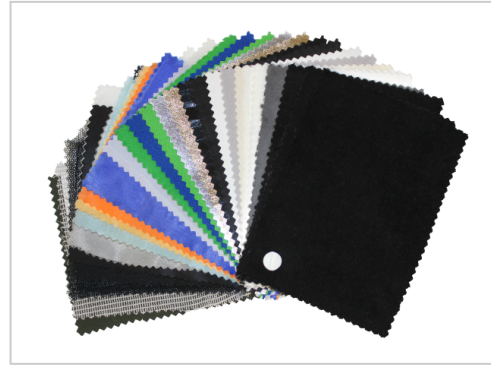

Butterfly Chroma Reversible Blue/Green

Artikelnummer 4001950-6

Gewicht 16.7kg

- Vorkonfektioniert mit Ösen und Spannfixen
- Große Auswahl an allen gängigen Stoffen
- In verschiedenen Standardgrößen erhältlich
- Individuelle Anfertigungen möglich
- Ösen-Abstand 25cm an allen 4 Seiten
- Inklusive farblich codierter, wasserfester Transporttasche

Produktbeschreibung

Rosco Butterflies für verschiedenste Lichteffekte sind in unterschiedlichen Formaten lieferbar und lassen sich dank vormontierter Spannfixe schnell und mühelos in vorhandene Rahmen einspannen.

Produkteigenschaften

Hauptkategorie Zubehör und Verbrauchsmaterial

Unterkategorie Textiles

Serienname Butterfly Chroma Key

Weitere Bilder