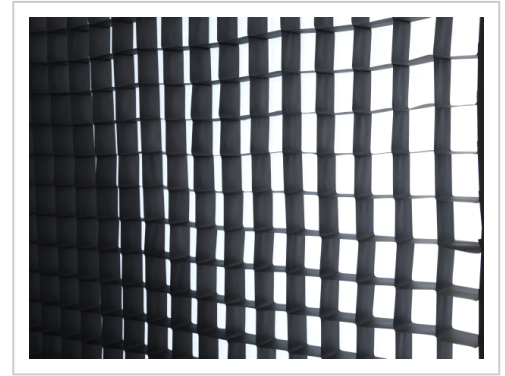

Egg Crate Butterfly 40° | Egg Crate Butterfly 40°, 8'x8' (2,35x2,35m)

Artikelnummer 4001951-4

- Entwickelt für einen schnellen Auf- und Abbau
- 6 Standardgrößen bis zu 20ft x 20ft
- Individuelle Anfertigungen möglich
- Verfügbar mit 40° oder 50° Abstrahlwinkel

Produktbeschreibung

In idealer Ergänzung zu den Butterflys regulieren Rosco Egg Crates den gewünschten Abstrahlwinkel und das Streulicht.

Produkteigenschaften

Hauptkategorie Zubehör und Verbrauchsmaterial

Unterkategorie Textiles

Serienname Egg Crate Butterfly

Weitere Bilder