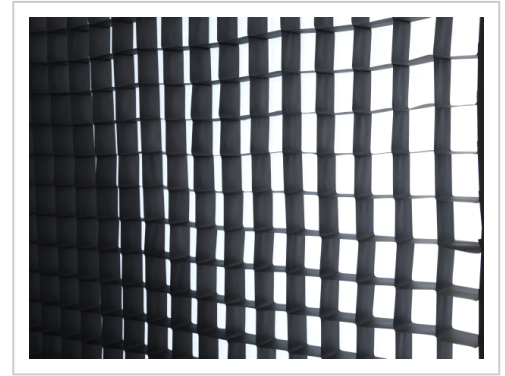

Egg Crate Butterfly 40° | Egg Crate Butterfly 40°, 6'x6' (1,74x1,74m)

Artikelnummer 4001951-3

- Entwickelt für einen schnellen Auf- und Abbau
- 6 Standardgrößen bis zu 20ft x 20ft
- Individuelle Anfertigungen möglich
- Verfügbar mit 40° oder 50° Abstrahlwinkel

Produktbeschreibung

In idealer Ergänzung zu den Butterflys regulieren Rosco Egg Crates den gewünschten Abstrahlwinkel und das Streulicht.

Produkteigenschaften

Hauptkategorie Zubehör und Verbrauchsmaterial

Unterkategorie Textiles

Serienname Egg Crate Butterfly

Weitere Bilder