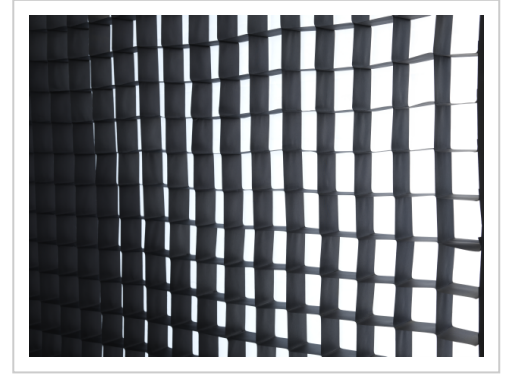

## Egg Crate Butterfly 40° | Egg Crate Butterfly 40°, 12'x20' (3,55x5,90m)

Artikelnummer 4001951-7

- Entwickelt für einen schnellen Auf- und Abbau
- 6 Standardgrößen bis zu 20ft x 20ft
- Individuelle Anfertigungen möglich
- Verfügbar mit 40° oder 50° Abstrahlwinkel

### Produktbeschreibung

In idealer Ergänzung zu den Butterflys regulieren Rosco Egg Crates den gewünschten Abstrahlwinkel und das Streulicht.