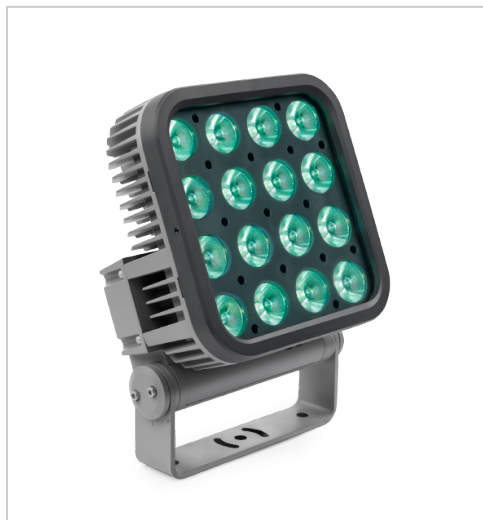

Exterior Wash Pro L Quad

Artikelnummer 4031251

Gewicht 14.1kg

- Kalibrierte Full-Colour-RGBW-LEDs
- Einstellbare Leistungsaufnahme
- Hohe Lichtausbeute
- 8° Abstrahlwinkel, durch Zubehör anpassbar
- Zertifiziert nach IP66, IK08 und C5 High
- Kompaktes und leichtes Design zur einfachen Installation
- DMX- und RDM-Steuerung
- 5 Jahre Produktgarantie
- Verfügbar in 4 Größen (S, M, L, XL)
- Auch als CTC-Version (2.400K-6.500K) erhältlich
- Jeweils erhältlich in den Gehäusefarben Grau und Weiß

Produktbeschreibung

Die Martin Exterior Wash Pro sind effiziente, robuste und kompakte Architekturleuchten für die dauerhafte Außen- oder Innenbeleuchtung von Fassaden, Oberflächen und vielem mehr. Ausgestattet mit zahlreichen Funktionen und in einer Vielzahl an verschiedenen Varianten, Lichtquellen und Größen erhältlich, erfüllen sie jede gewünschte Anforderung an eine leistungsstarke Beleuchtung.

Das stabile Gehäuse ist nicht nur nach IP66 und CH5 High gegen Umwelteinflüsse, sondern auch nach IK08 gegen Vandalismus geschützt. Eine große Auswahl an optionalem Zubehör erleichtert die Installation.

Produkteigenschaften

Farbe	grau
Hauptkategorie	Beleuchtungstechnik
Unterkategorie	Fluter, Flächen- und Horizontleuchten
Leistung	150W
IP-Klassifizierung	IP66
Serienname	Exterior Wash Pro
Abstrahlwinkel/Zoom	8°
Lichtstrom	6.400 lm