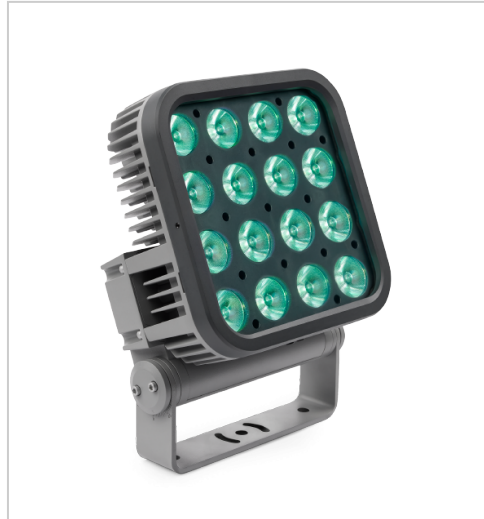

Exterior Wash Pro L Quad

Artikelnummer 4031251

Gewicht 14.1kg

- Kalibrierte Full-Colour-RGBW-LEDs
- Einstellbare Leistungsaufnahme
- Hohe Lichtausbeute
- 8° Abstrahlwinkel, durch Zubehör anpassbar
- Zertifiziert nach IP66, IK08 und C5 High
- Kompaktes und leichtes Design zur einfachen Installation
- DMX- und RDM-Steuerung
- 5 Jahre Produktgarantie
- Verfügbar in 4 Größen (S, M, L, XL)
- Auch als CTC-Version (2.400K-6.500K) erhältlich
- Jeweils erhältlich in den Gehäusefarben Grau und Weiß

Produktbeschreibung

Die Martin Exterior Wash Pro sind effiziente, robuste und kompakte Architekturleuchten für die dauerhafte Außen- oder Innenbeleuchtung von Fassaden, Oberflächen und vielem mehr. Ausgestattet mit zahlreichen Funktionen und in einer Vielzahl an verschiedenen Varianten, Lichtquellen und Größen erhältlich, erfüllen sie jede gewünschte Anforderung an eine leistungsstarke Beleuchtung.

Das stabile Gehäuse ist nicht nur nach IP66 und CH5 High gegen Umwelteinflüsse, sondern auch nach IK08 gegen Vandalismus geschützt. Eine große Auswahl an optionalem Zubehör erleichtert die Installation.

Produkteigenschaften

Farbe	grau
Hauptkategorie	Beleuchtungstechnik
Unterkategorie	Fluter, Flächen- und Horizontleuchten
Leistung	150W
IP-Klassifizierung	IP66
Serienname	Exterior Wash Pro
Abstrahlwinkel/Zoom	8°
Lichtstrom	6.400 lm