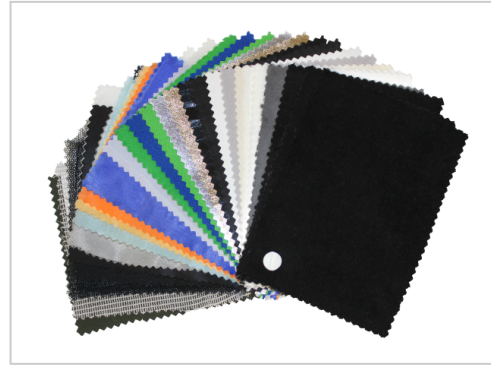

Butterfly Chroma Reversible Blue/Green

Artikelnummer 4001950-2

Gewicht 1.24kg

- Vorkonfektioniert mit Ösen und Spannfixen
- Große Auswahl an allen gängigen Stoffen
- In verschiedenen Standardgrößen erhältlich
- Individuelle Anfertigungen möglich
- Ösen-Abstand 25cm an allen 4 Seiten
- Inklusive farblich codierter, wasserfester Transporttasche

Produktbeschreibung

Rosco Butterflies für verschiedenste Lichteffekte sind in unterschiedlichen Formaten lieferbar und lassen sich dank vormontierter Spannfixe schnell und mühelos in vorhandene Rahmen einspannen.

Produkteigenschaften

Hauptkategorie Zubehör und Verbrauchsmaterial

Unterkategorie Textiles

Serienname Butterfly Chroma Key

Weitere Bilder