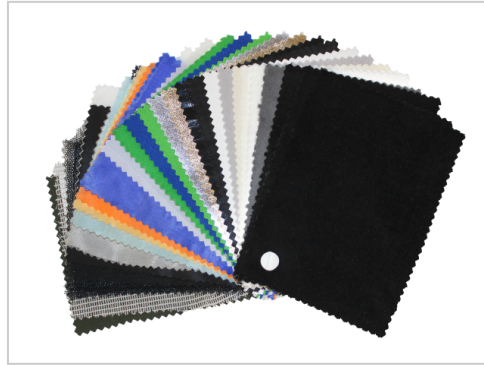

Butterfly Grey Molton

Artikelnummer 4001929-3

Gewicht 3.22kg

- Vorkonfektioniert mit Ösen und Spannfixen
- Große Auswahl an allen gängigen Stoffen
- In verschiedenen Standardgrößen erhältlich
- Individuelle Anfertigungen möglich
- Ösen-Abstand 25cm an allen 4 Seiten
- Inklusive farblich codierter, wasserfester Transporttasche

Produktbeschreibung

Rosco Butterflies für verschiedenste Lichteffekte sind in unterschiedlichen Formaten lieferbar und lassen sich dank vormontierter Spannfixe schnell und mühelos in vorhandene Rahmen einspannen.

Produkteigenschaften

Hauptkategorie Zubehör und Verbrauchsmaterial

Unterkategorie Textiles

Serienname Butterfly Molton and Blackout

Weitere Bilder